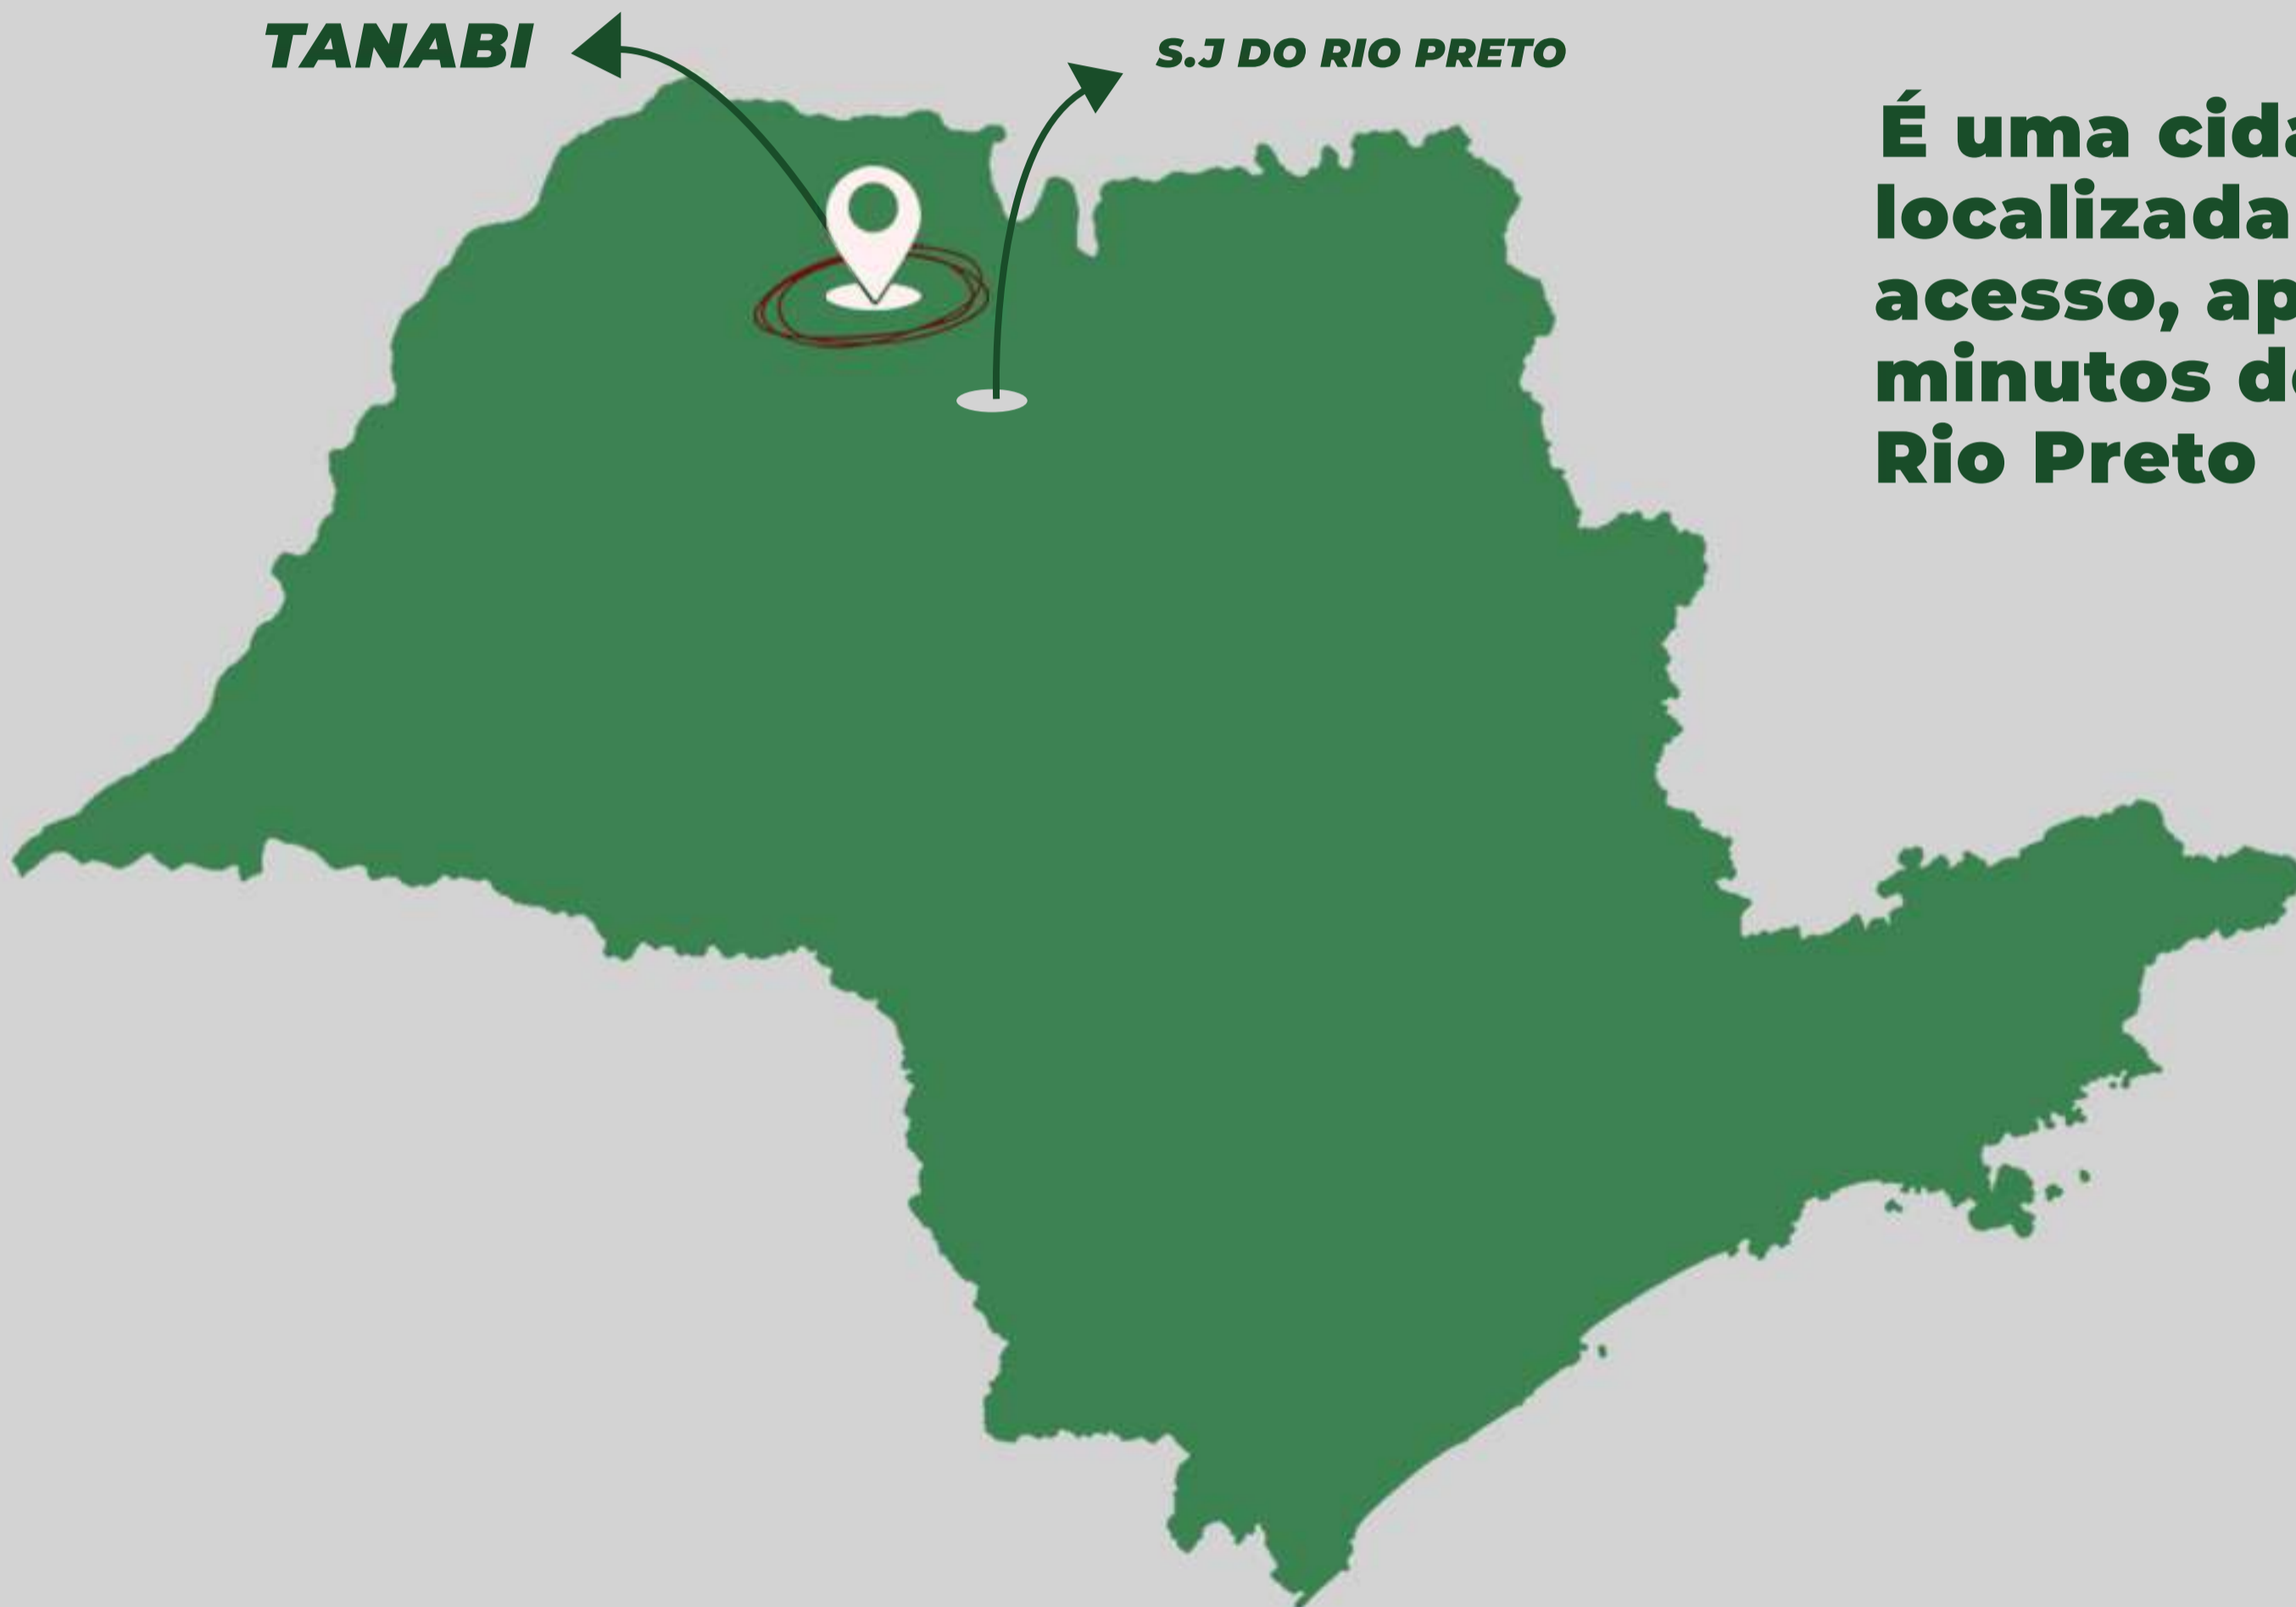

ESPORTE CLUBE - TANABI ESPORTE CLUBE - TANABI ESPORTE C

QUEM SOMOS?

O Tanabi Esporte Clube foi o primeiro time da região noroeste do estado de São Paulo a colocar a mão em uma taça de campeão. A conquista foi a série A3 do Campeonato Paulista, em 1956.

É uma cidade bem localizada e de fácil acesso, apenas 30 minutos de São José do Rio Preto

HORÁRIOS DE VOO

VOOS RÁPIDOS DE SÃO PAULO - SÃO JOSÉ DO RIO PRETO:

15:45 - 16:55

LATAM

1h 10 min

DURAÇÃO

SEM
ESCALAS